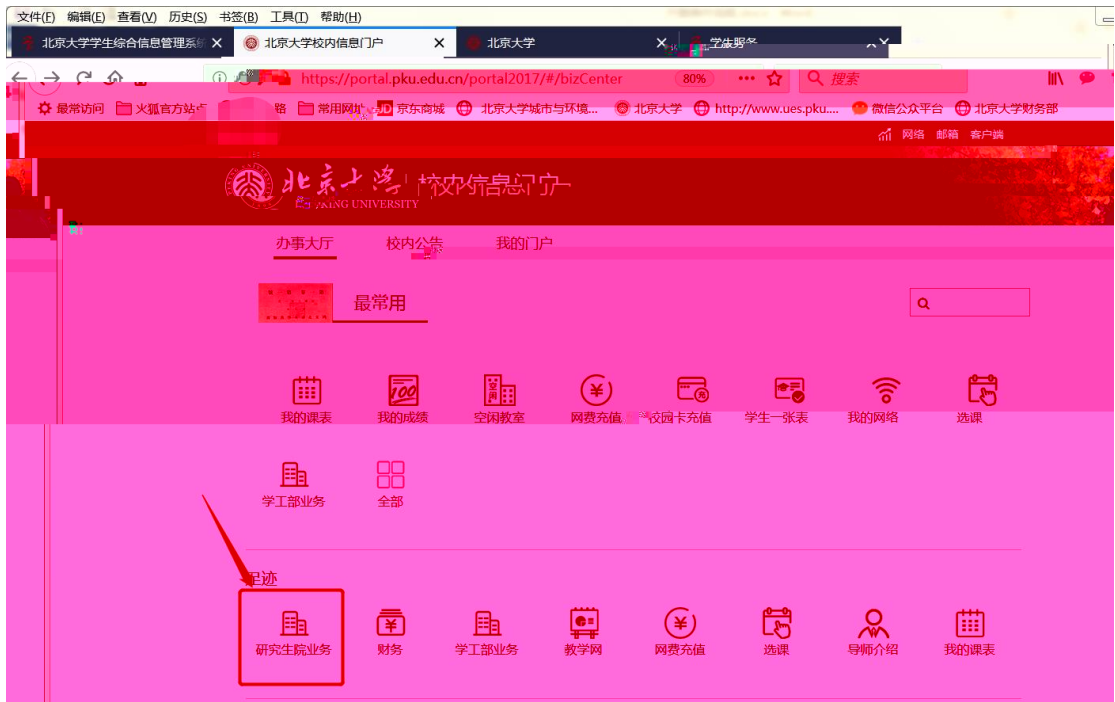

!

导航栏

我的课表 我的成绩 空闲教室 网费充值 校园卡充值 学生一张表 我的网络 选课

学工部业务 全部

最热

空闲教室 研究生院业务 财务 学工部业务 教学网 我的成绩 我的课表 选课

公共邮箱 个人业务 公共服务 专题服务 本科推免 我的申请 招生事务管理 校区办公管理 设备资产管理

个人业务

研究生院业务 学工部业务 就业中心业务 学生一张表 选课 我的课表 我的成绩 教学计划

健康档案 档案转递查询 新组织业务 迎新 离校 组织业务 研究生证书照片 讲座申请

”

入

个

130